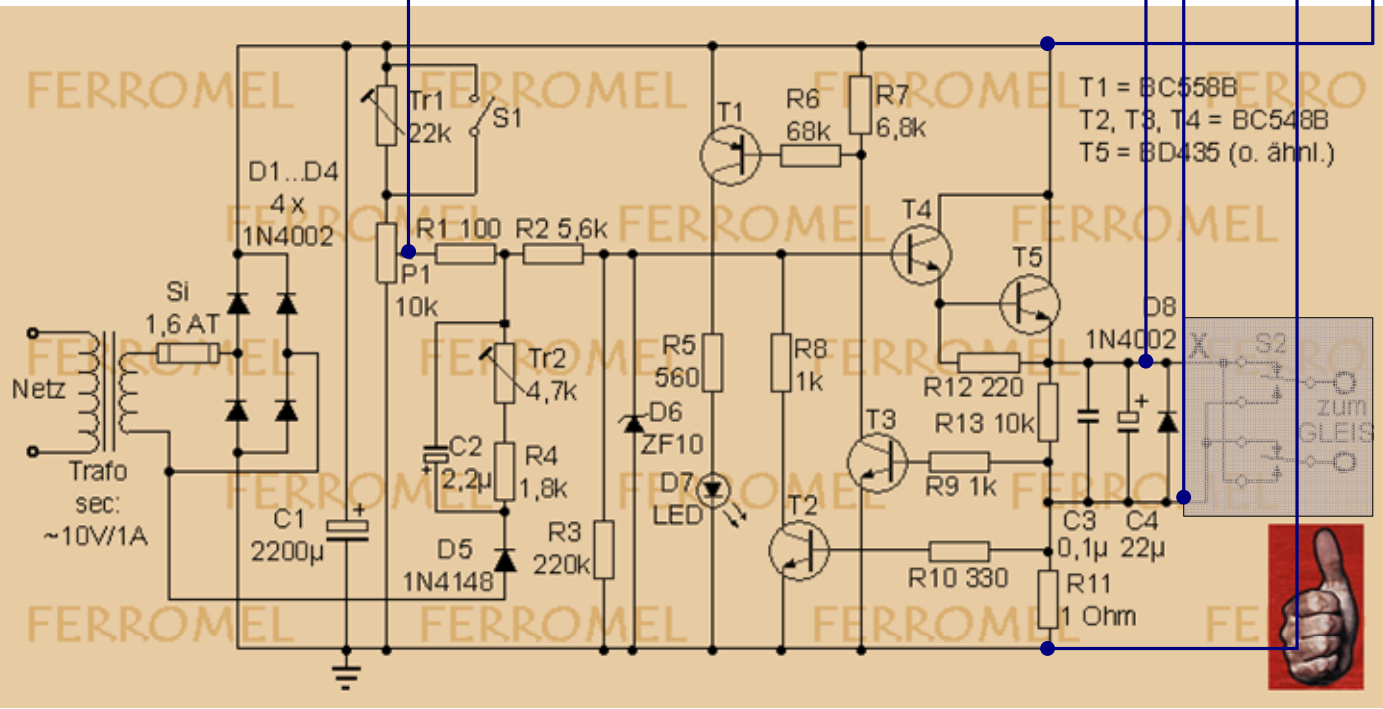

Steuerung  
 Fahrt-Richtungsumschalter

Regler von  
 Willem