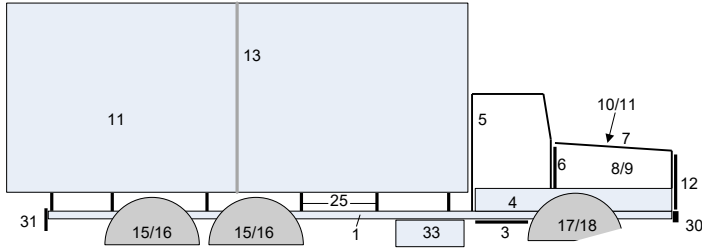

# S4000 Version MeGa-Liner (Teil1)

Sitzbank

<b>schwarz</b>	Karton (einfach)
<b>grün</b>	auf Karton aufkleben
<b>blau</b>	auf Pappe aufkleben
<b>rot</b>	Teil xx wird dort angeklebt

Spiegel

# S4000 MeGa-Liner Anhänger (Teil1)

**S4000 MeGa-Liner Anhänger (Teil2)**