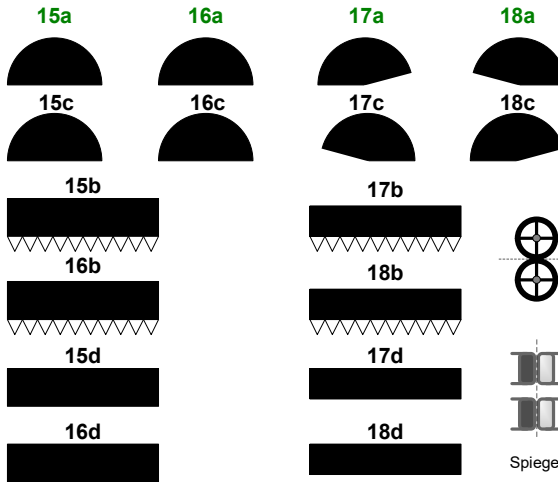

# S4000 Version MeGa-Liner (Teil1)

Sitzbank

<b>schwarz</b>	Karton (einfach)
<b>grün</b>	auf Karton aufkleben
<b>blau</b>	auf Pappe aufkleben
<b>rot</b>	Teil xx wird dort angeklebt

Spiegel

# S4000 MeGa-Liner Anhänger (Teil1)

**S4000 MeGa-Liner Anhänger (Teil2)**