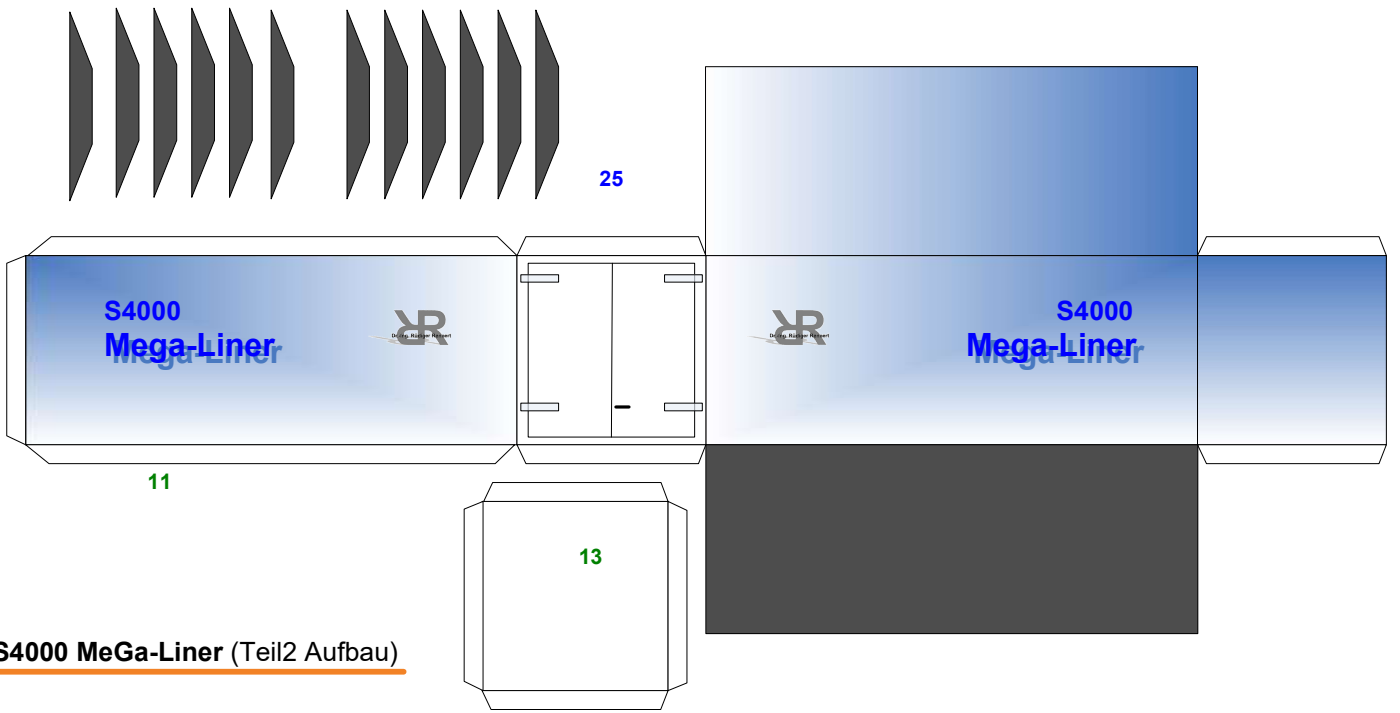

# S4000 Version MeGa-Liner (Teil1)

Sitzbank

<b>schwarz</b>	Karton (einfach)
<b>grün</b>	auf Karton aufkleben
<b>blau</b>	auf Pappe aufkleben
<b>rot</b>	Teil xx wird dort angeklebt

Spiegel

# S4000 MeGa-Liner Anhänger (Teil1)

**S4000 MeGa-Liner Anhänger (Teil2)**