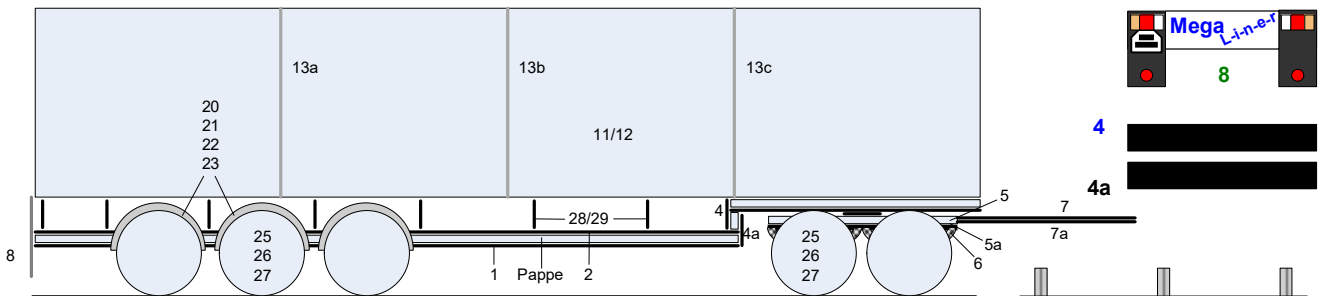

# S4000 Version MeGa-Liner (Teil1)

Sitzbank

<b>schwarz</b>	Karton (einfach)
<b>grün</b>	auf Karton aufkleben
<b>blau</b>	auf Pappe aufkleben
<b>rot</b>	Teil xx wird dort angeklebt

Spiegel

# S4000 MeGa-Liner Anhänger (Teil1)

**S4000 MeGa-Liner Anhänger (Teil2)**