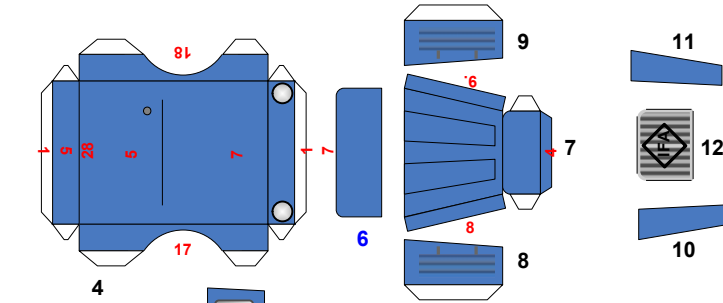

# S4000 Version MeGa-Liner (Teil1)

Sitzbank

<b>schwarz</b>	Karton (einfach)
<b>grün</b>	auf Karton aufkleben
<b>blau</b>	auf Pappe aufkleben
<b>rot</b>	Teil xx wird dort angeklebt

Spiegel

# S4000 MeGa-Liner Anhänger (Teil1)

**S4000 MeGa-Liner Anhänger (Teil2)**