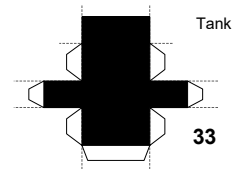

# S4000 Version MeGa-Liner (Teil1)

Sitzbank

<b>schwarz</b>	Karton (einfach)
<b>grün</b>	auf Karton aufkleben
<b>blau</b>	auf Pappe aufkleben
<b>rot</b>	Teil xx wird dort angeklebt

Spiegel