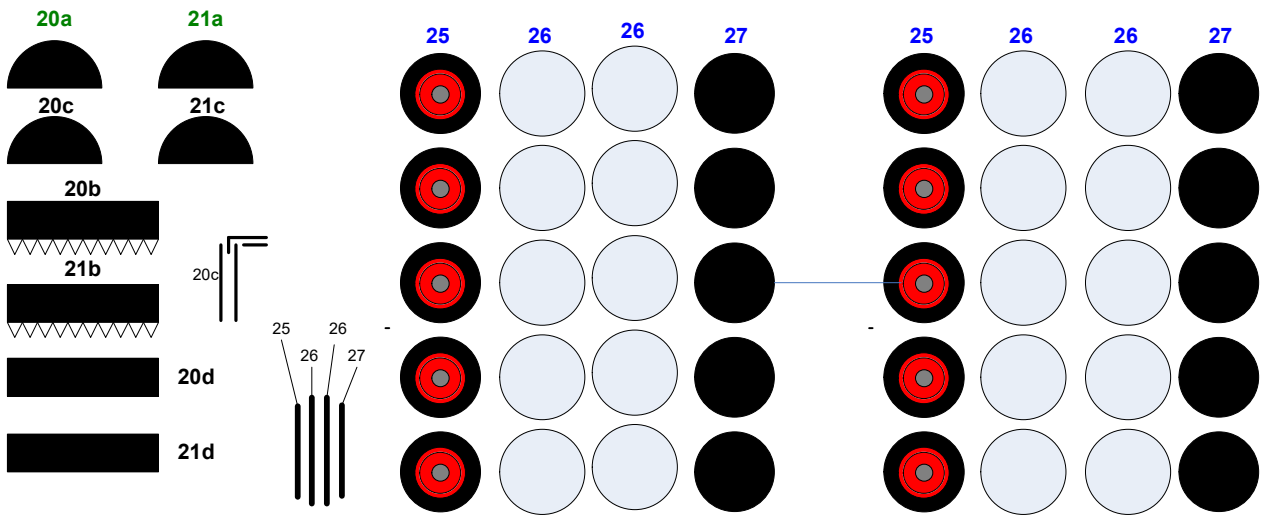

# S4000 Version MeGa-Liner (Teil1)

Sitzbank

<b>schwarz</b>	Karton (einfach)
<b>grün</b>	auf Karton aufkleben
<b>blau</b>	auf Pappe aufkleben
<b>rot</b>	Teil xx wird dort angeklebt

Spiegel

# S4000 MeGa-Liner Anhänger (Teil1)

**S4000 MeGa-Liner Anhänger (Teil2)**