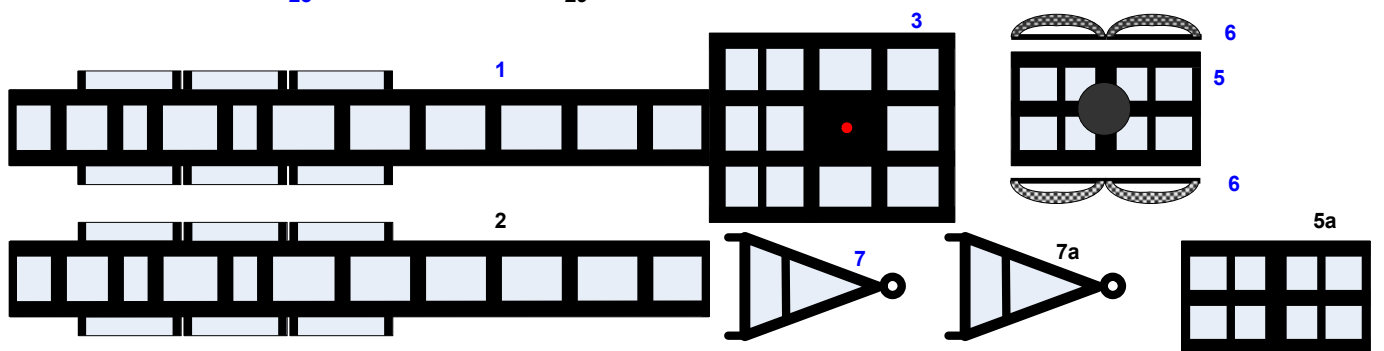

# S4000 Version MeGa-Liner (Teil1)

Sitzbank

<b>schwarz</b>	Karton (einfach)
<b>grün</b>	auf Karton aufkleben
<b>blau</b>	auf Pappe aufkleben
<b>rot</b>	Teil xx wird dort angeklebt

Spiegel

# S4000 MeGa-Liner Anhänger (Teil1)

**S4000 MeGa-Liner Anhänger (Teil2)**