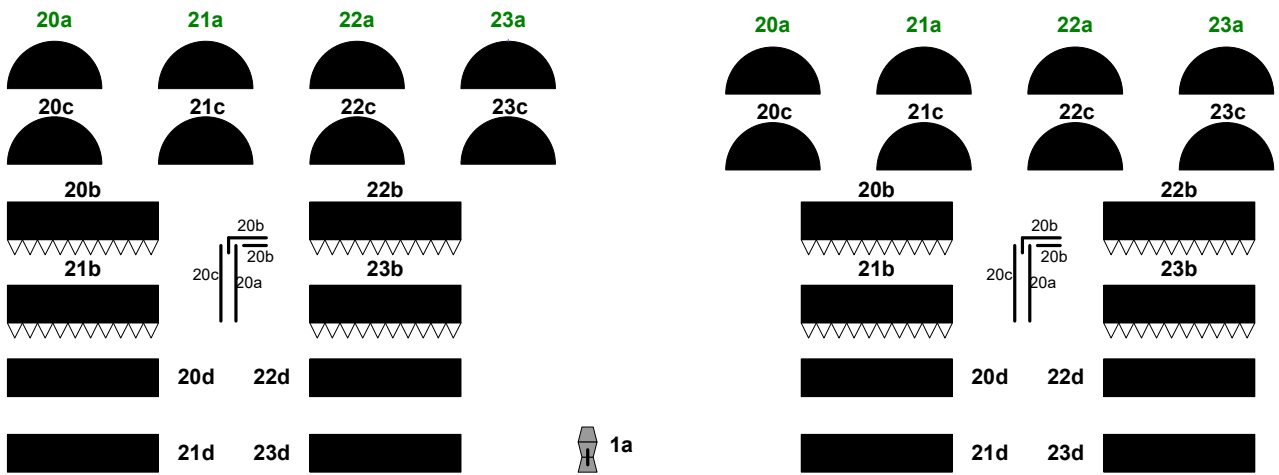

# S4000 Version MeGa-Liner (Teil1)

Sitzbank

<b>schwarz</b>	Karton (einfach)
<b>grün</b>	auf Karton aufkleben
<b>blau</b>	auf Pappe aufkleben
<b>rot</b>	Teil xx wird dort angeklebt

Spiegel

# S4000 MeGa-Liner Anhänger (Teil1)

**S4000 MeGa-Liner Anhänger (Teil2)**