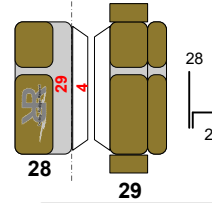

# S4000 Version MeGa-Liner (Teil1)

Sitzbank

<b>schwarz</b>	Karton (einfach)
<b>grün</b>	auf Karton aufkleben
<b>blau</b>	auf Pappe aufkleben
<b>rot</b>	Teil xx wird dort angeklebt

Spiegel