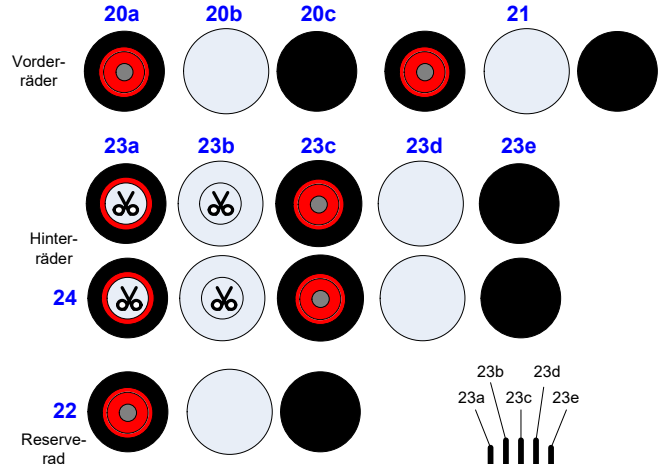

# S4000 Version MeGa-Liner (Teil1)

Sitzbank

<b>schwarz</b>	Karton (einfach)
<b>grün</b>	auf Karton aufkleben
<b>blau</b>	auf Pappe aufkleben
<b>rot</b>	Teil xx wird dort angeklebt

Spiegel

# S4000 MeGa-Liner Anhänger (Teil1)

**S4000 MeGa-Liner Anhänger (Teil2)**