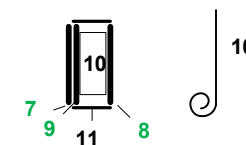

## Giga-Liner Südafrika / Kanada (2. Auflieger)

10  
zusammen  
rollen, auf 8  
aufleben

schwarze Zahl – Nr. des Bauteils z.B. 10  
blaue Zahl – wie schwarze & auf Pappe kleben z.B. 5  
rote Zahl – das Bauteil hier ankleben z.B. 13 – hier  
grüne Zahl – Bauteil auf Zeichenkarton kleben z.B. 14