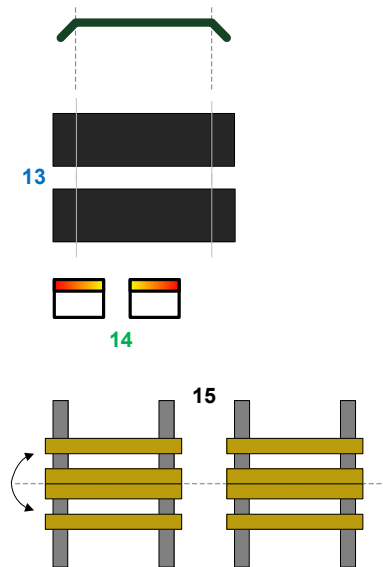

## Giga-Liner Südafrika / Kanada (2. Auflieger)

10  
zusammen  
rollen, auf 8  
aufleben

schwarze Zahl – Nr. des Bauteils z.B. 10  
blaue Zahl – wie schwarze & auf Pappe kleben z.B. 5  
rote Zahl – das Bauteil hier ankleben z.B. 13 – hier  
grüne Zahl – Bauteil auf Zeichenkarton kleben z.B. 14