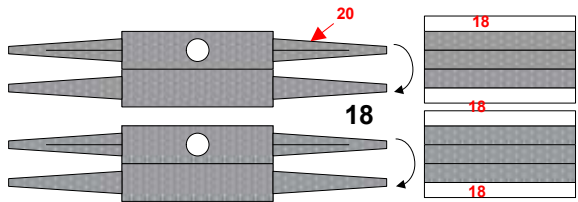

Heeresfeldbahnwagen Bauart 2.WK Lore / Drehschemelwagen

Drehgestell
(siehe Extrablatt)

Drehschemel (2x)

19

Drehgestell
(siehe Extrablatt)