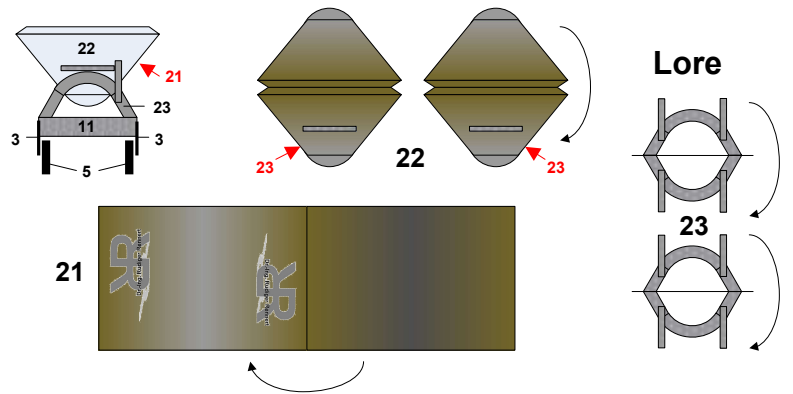

Heeresfeldbahnwagen Bauart 2.WK Lore / Drehschemelwagen

Drehgestell
(siehe Extrablatt)

Drehschemel (2x)

19

Drehgestell
(siehe Extrablatt)