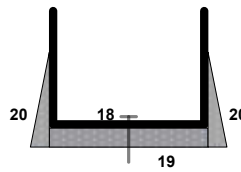

Heeresfeldbahnwagen Bauart 2.WK Lore / Drehschemelwagen

Drehgestell
(siehe Extrablatt)

Drehschemel (2x)

19

Drehgestell
(siehe Extrablatt)